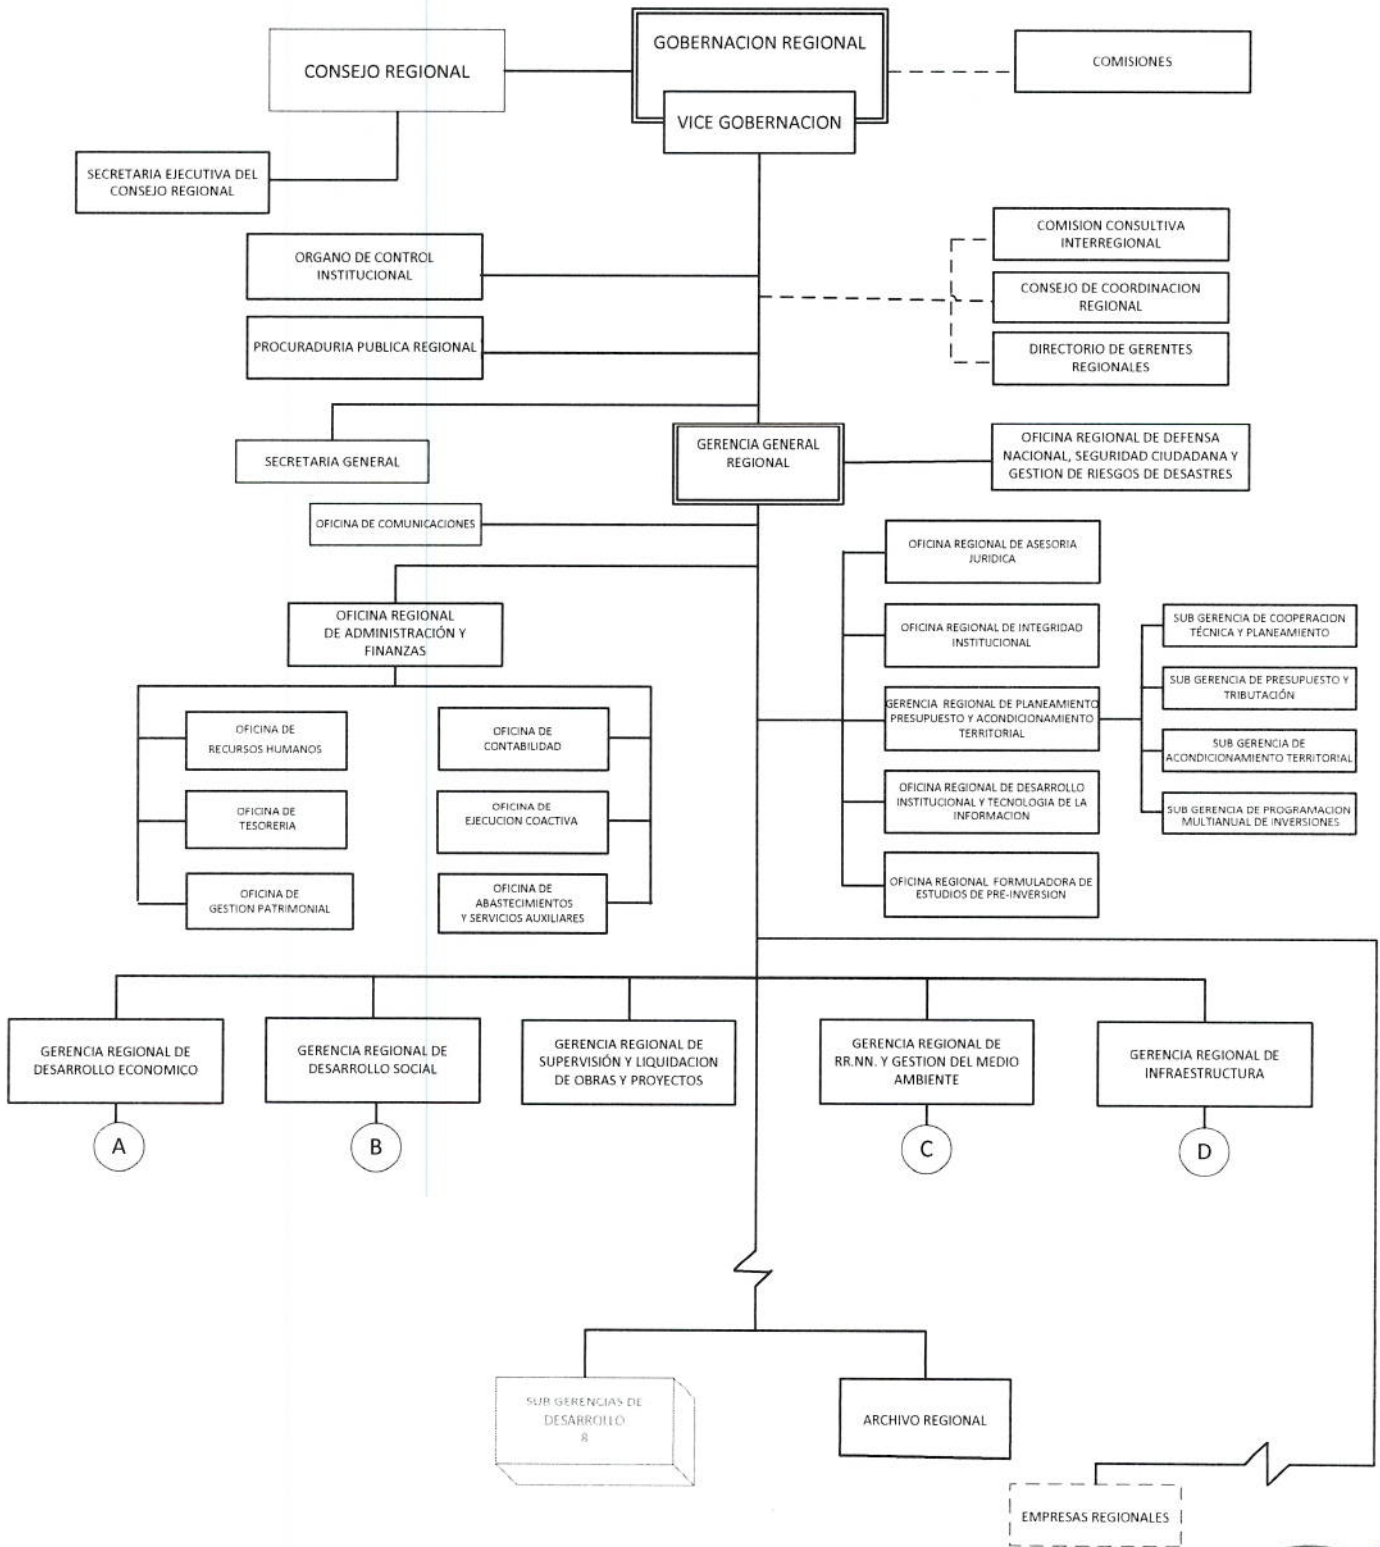

ESTRUCTURA ORGANICA DEL GOBIERNO REGIONAL JUNIN

ESTRUCTURA ORGANICA DE LA GERENCIA REGIONAL DE DESARROLLO ECONOMICO

ESTRUCTURA ORGANICA DE LA GERENCIA DE DESARROLLO SOCIAL

ESTRUCTURA ORGANICA DE LA GERENCIA DE RECURSOS NARURALES Y GESTION DEL MEDIO AMBIENTE

ESTRUCTURA ORGANICA DE LA GERENCIA REGIONAL DE INFRAESTRUCTURA